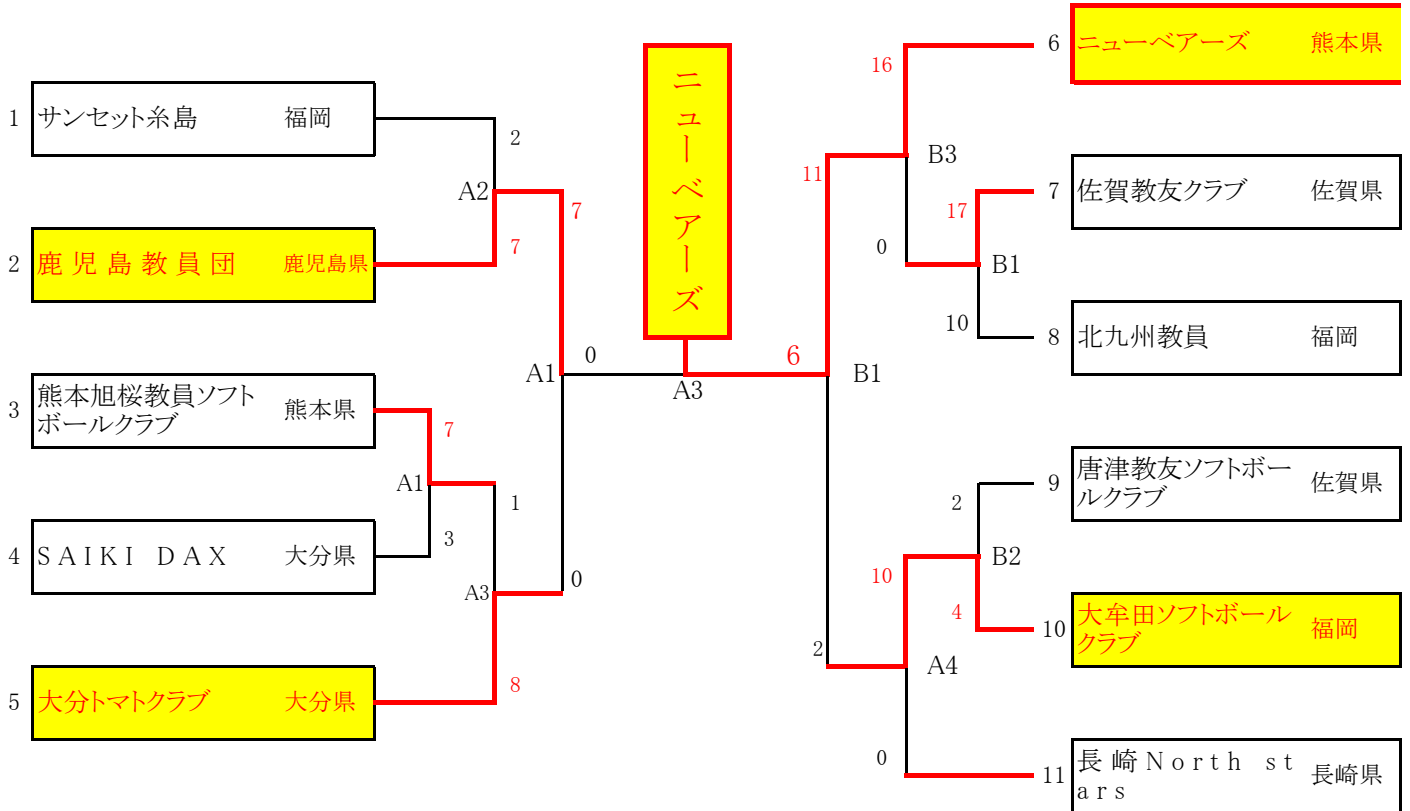

第70回全日本教員ソフトボール選手権九州地区予選会

期日 令和6年6月15日(土)～16日(日)

会場 A…佐賀市健康運動センター(北西) 15日 第1試合 9:00～
 B…佐賀市健康運動センター(南東) 15日 第2試合 11:00～
 16日 第1試合 9:00～
 第2試合 11:00～
 第3試合 13:00～

ベスト8より5・6代表決定戦 16日