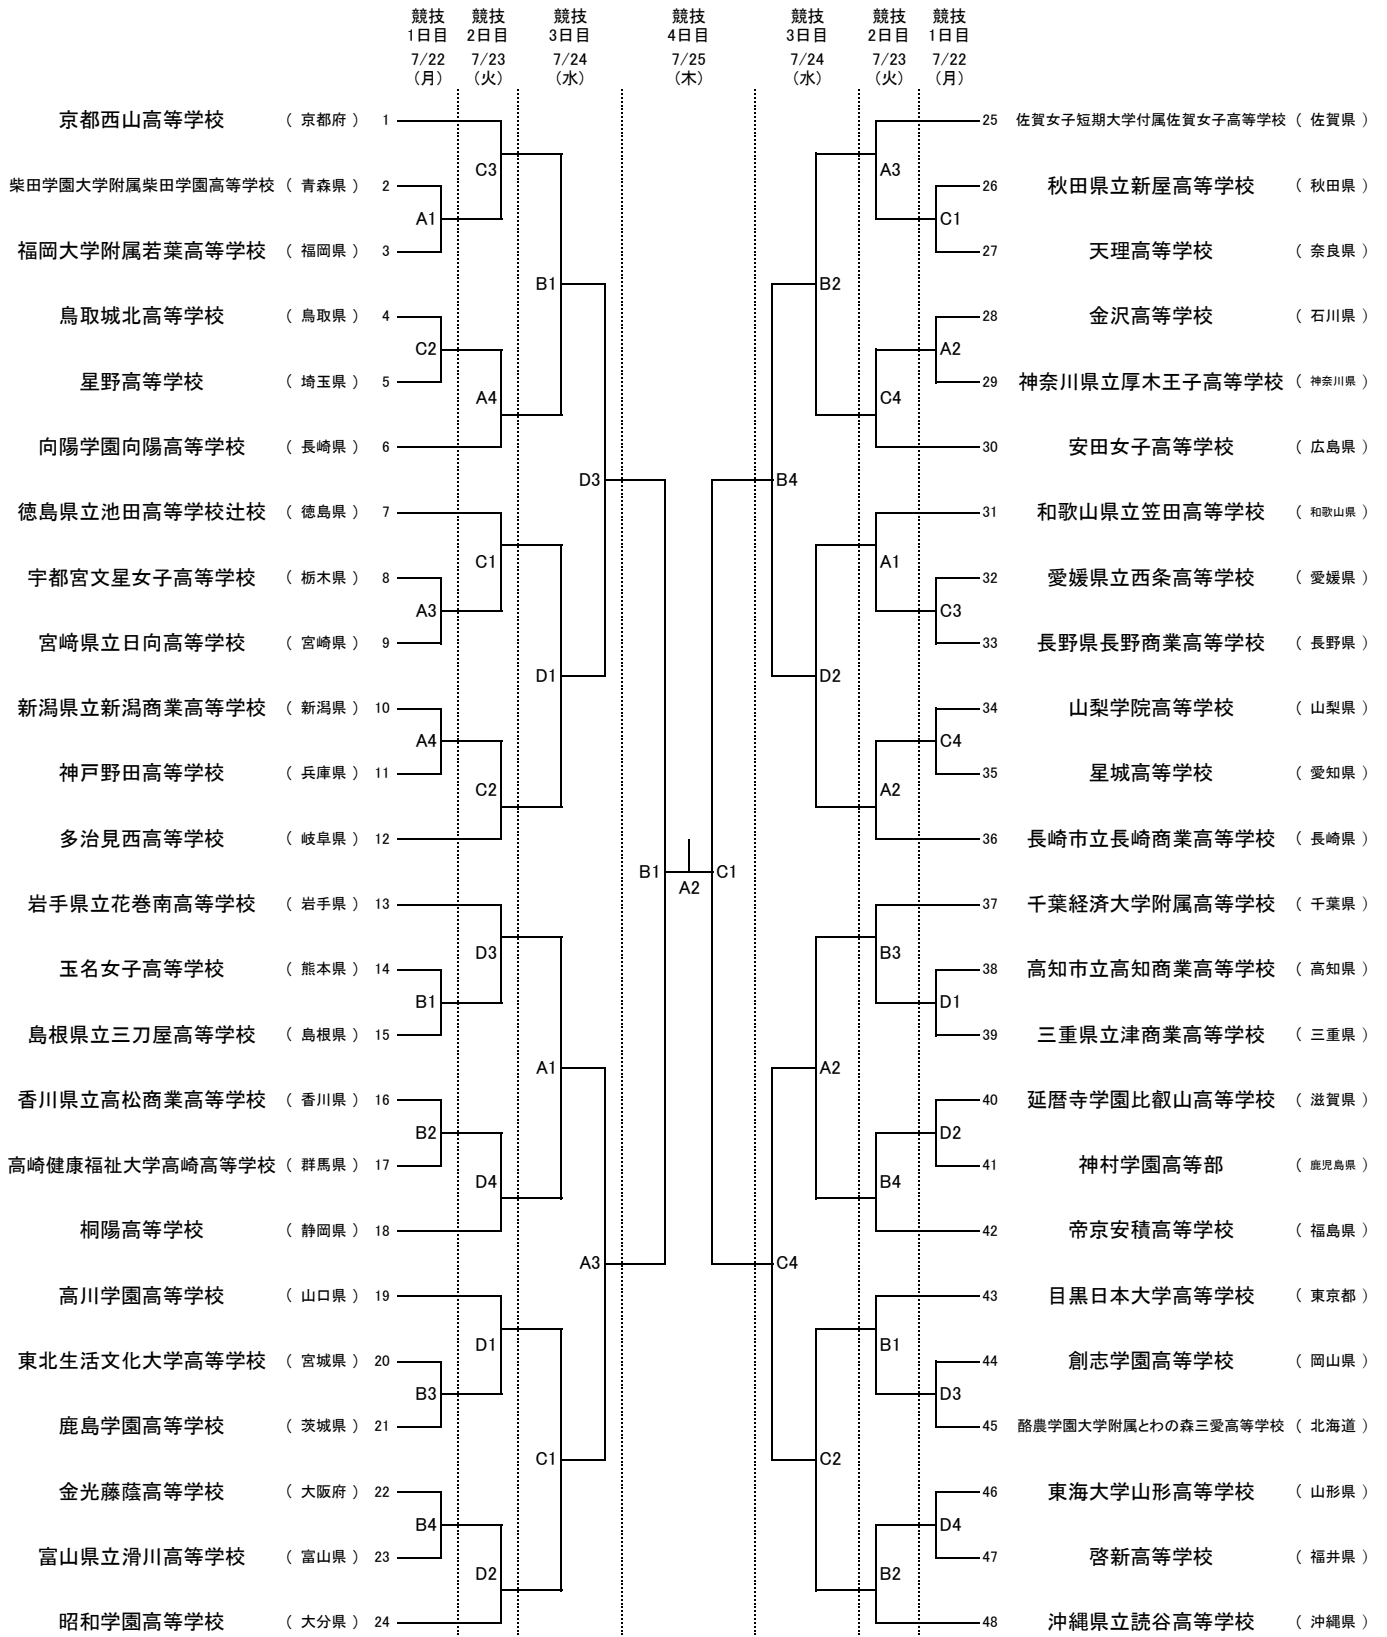

令和6年度全国高等学校総合体育大会ソフトボール競技大会  
第76回全日本高等学校女子ソフトボール選手権大会

組合せ表

【期 間】 令和6年7月22日(月)～ 7月25日(木)  
【会 場】 大村市総合運動公園 運動広場A・B・C・D球場

【時 間】 第1試合 9:00  
第2試合 11:00  
第3試合 13:00  
第4試合 15:00  
\*競技第3日目第4試合のみ 14:30  
決 勝 12:00