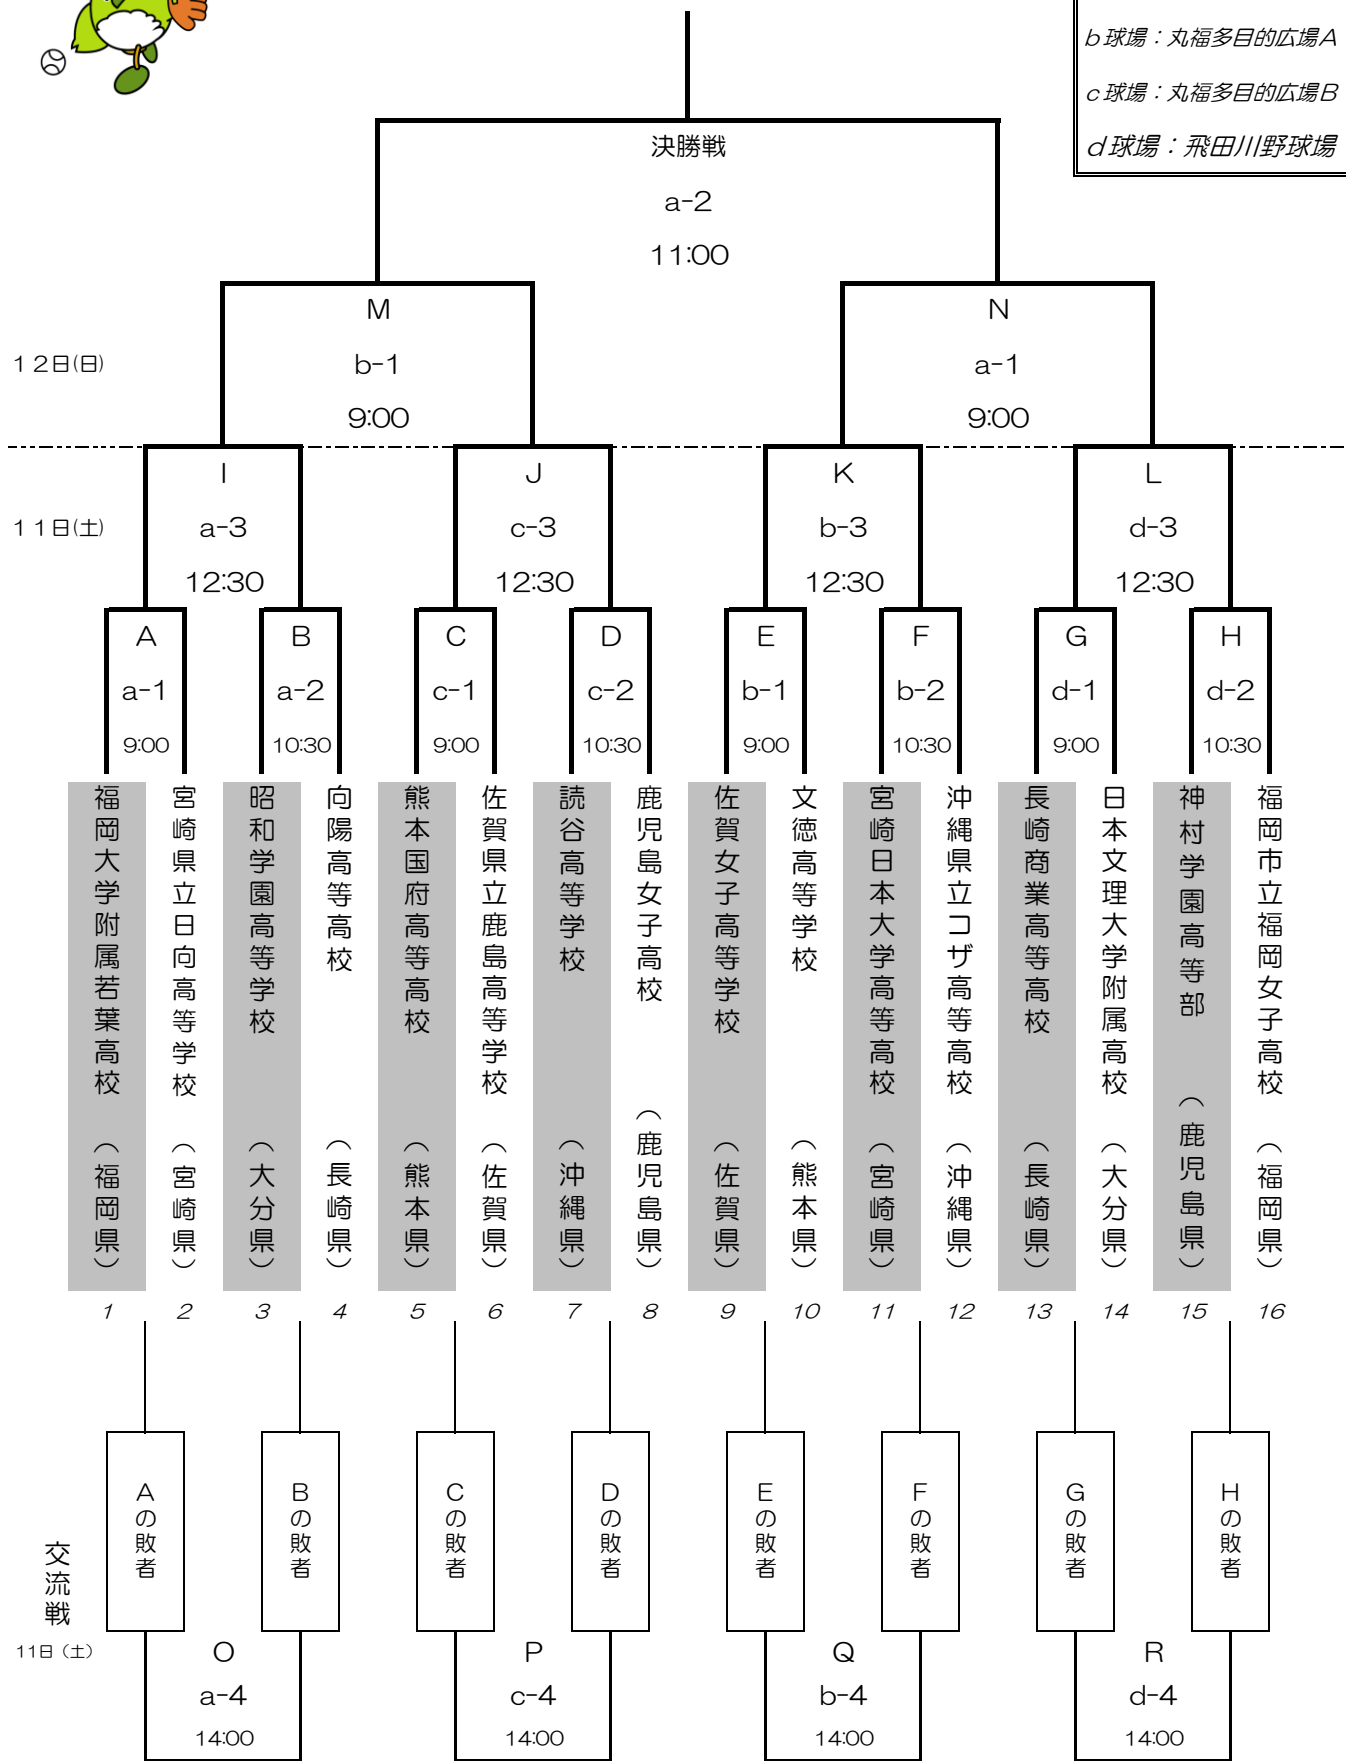

第58回九州高校女子ソフトボール選手権大会

a 球場：丸福スタジアム
 b 球場：丸福多目的広場A
 c 球場：丸福多目的広場B
 d 球場：飛田川野球場

※12日(日) 練習試合用にc球場とd球場を開放。