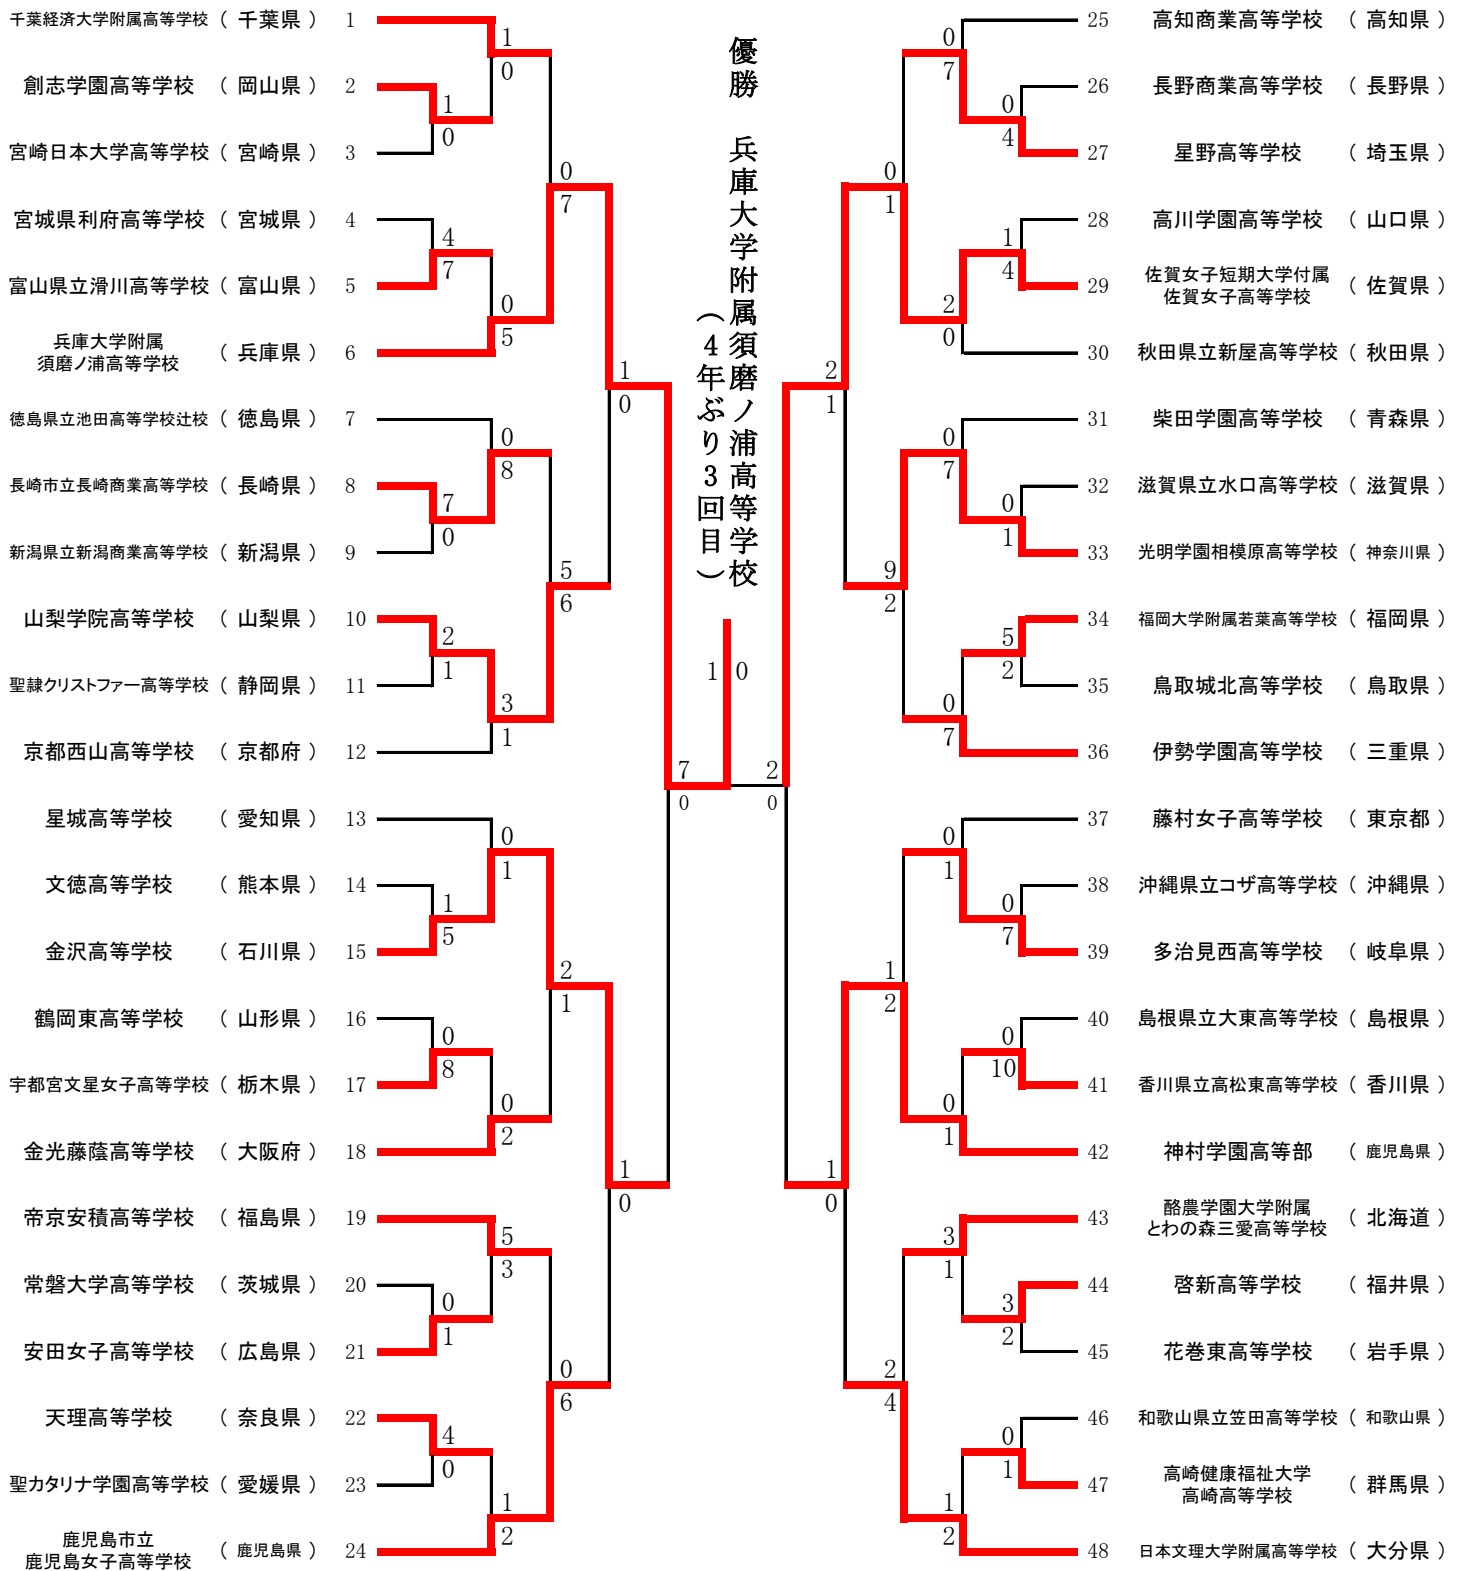

# 第41回全日本高等学校女子ソフトボール選抜大会 組合せ表

【 期 間 】 令和5年3月18日(土) ~ 3月22日(水)

【 会 場 】 鹿児島県鹿児島市 南栄リース桜島グラウンド