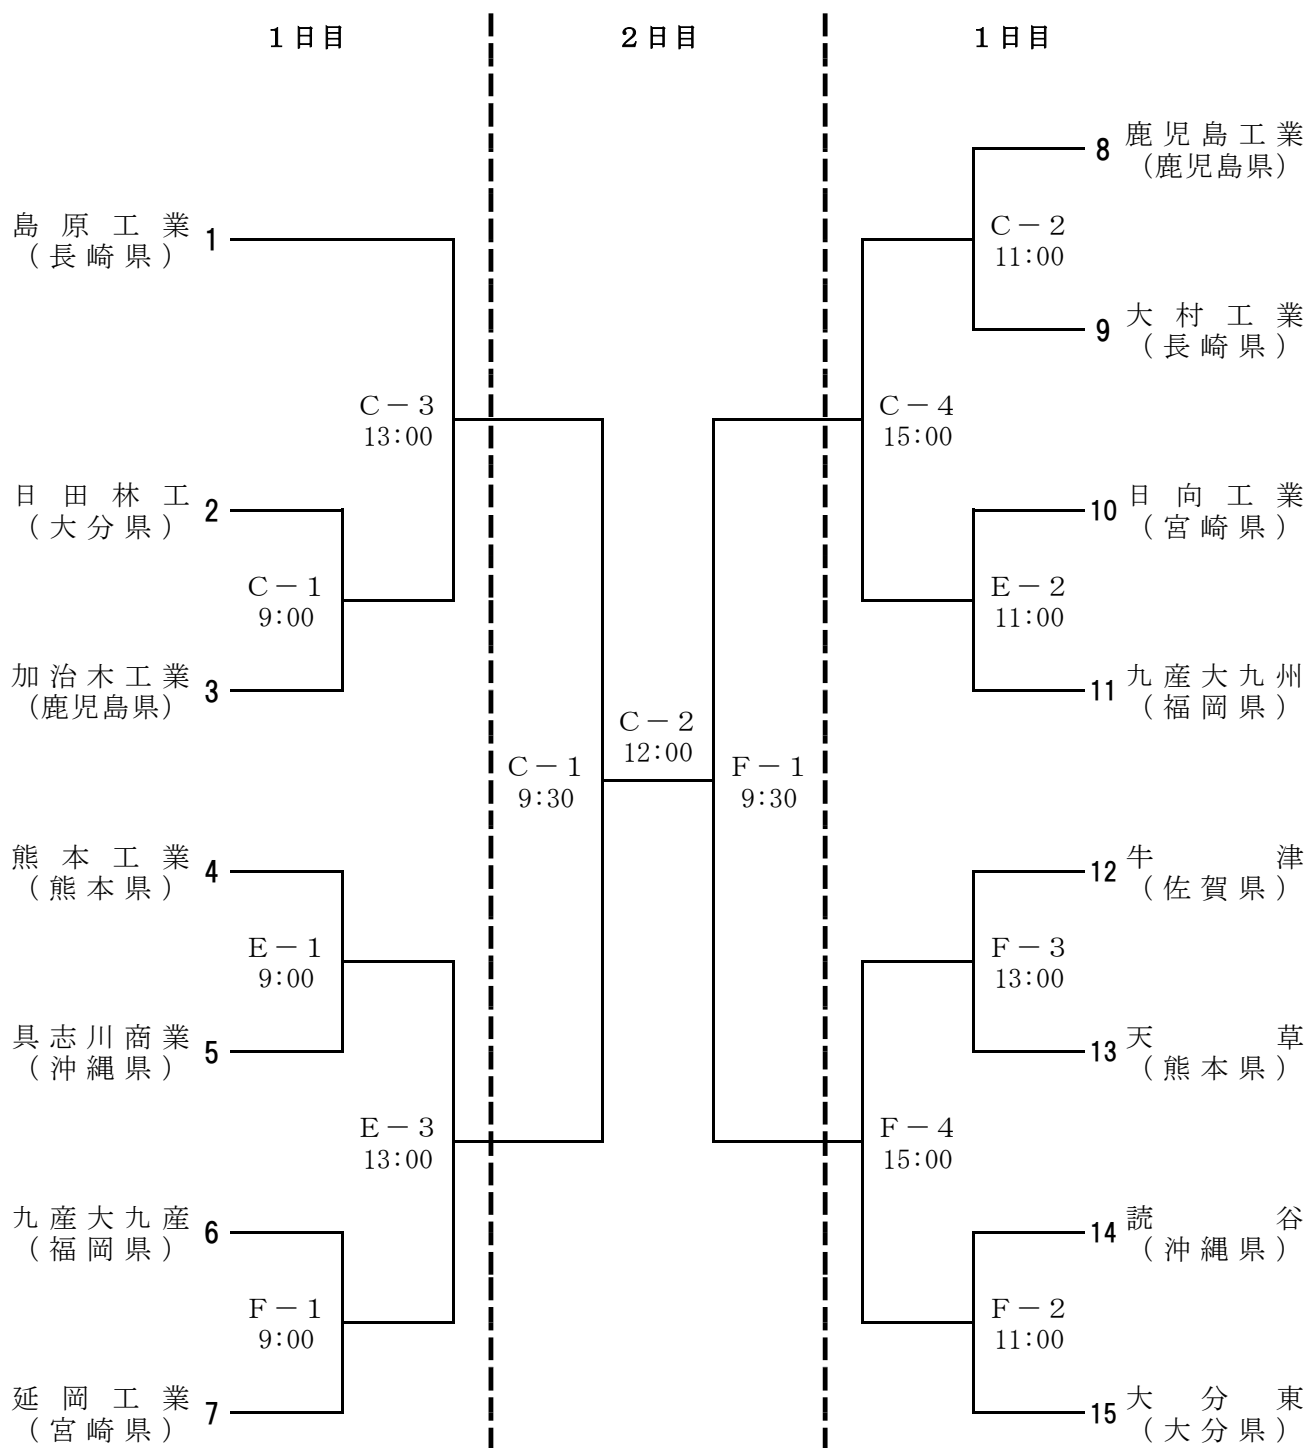

全九州高等学校体育大会ソフトボール競技大会男子組み合わせ

: 期 日 令和5年7月8日(土)・7月9日(日)

: 会 場 なごみの里運動公園

C 球場 なごみの里運動公園

E 球場 //

F 球場 //