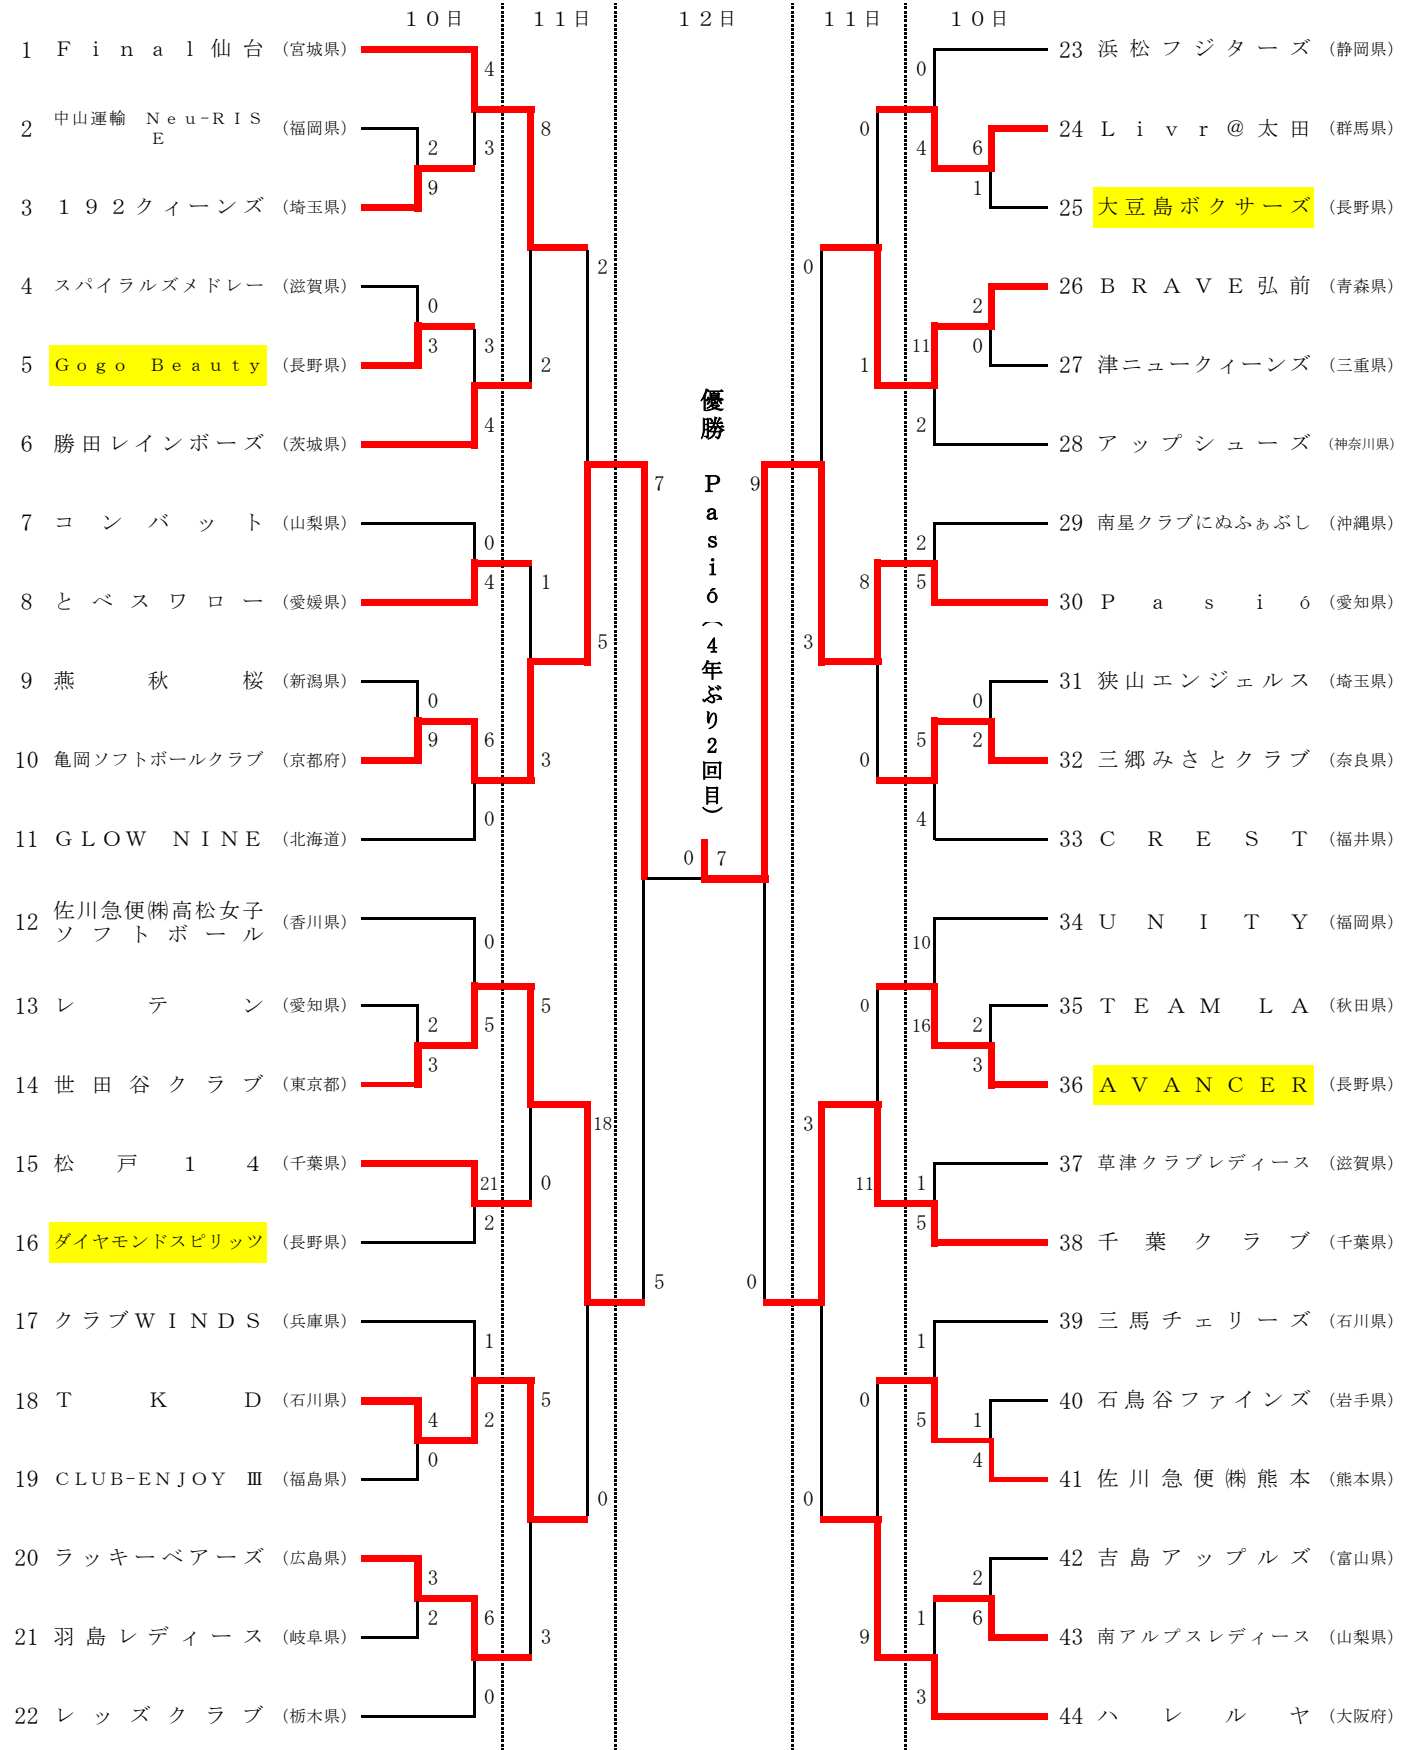

第27回全日本レディースソフトボール大会

第1試合: 9:00~
 第2試合: 11:00~
 第3試合: 13:00~
 第4試合: 15:00~

110日(土)~112日(月)
 長野県伊那市

A球場: 伊那スタジアム
 C球場: 富士塚スポーツ公園運動場A面
 E球場: 美すずスポーツ公園運動場A面
 G球場: 高遠スポーツ公園総合運動場

B球場: 伊那市営野球場
 D球場: 富士塚スポーツ公園運動場B面
 F球場: 美すずスポーツ公園運動場B面
 H球場: 長谷総合グラウンド