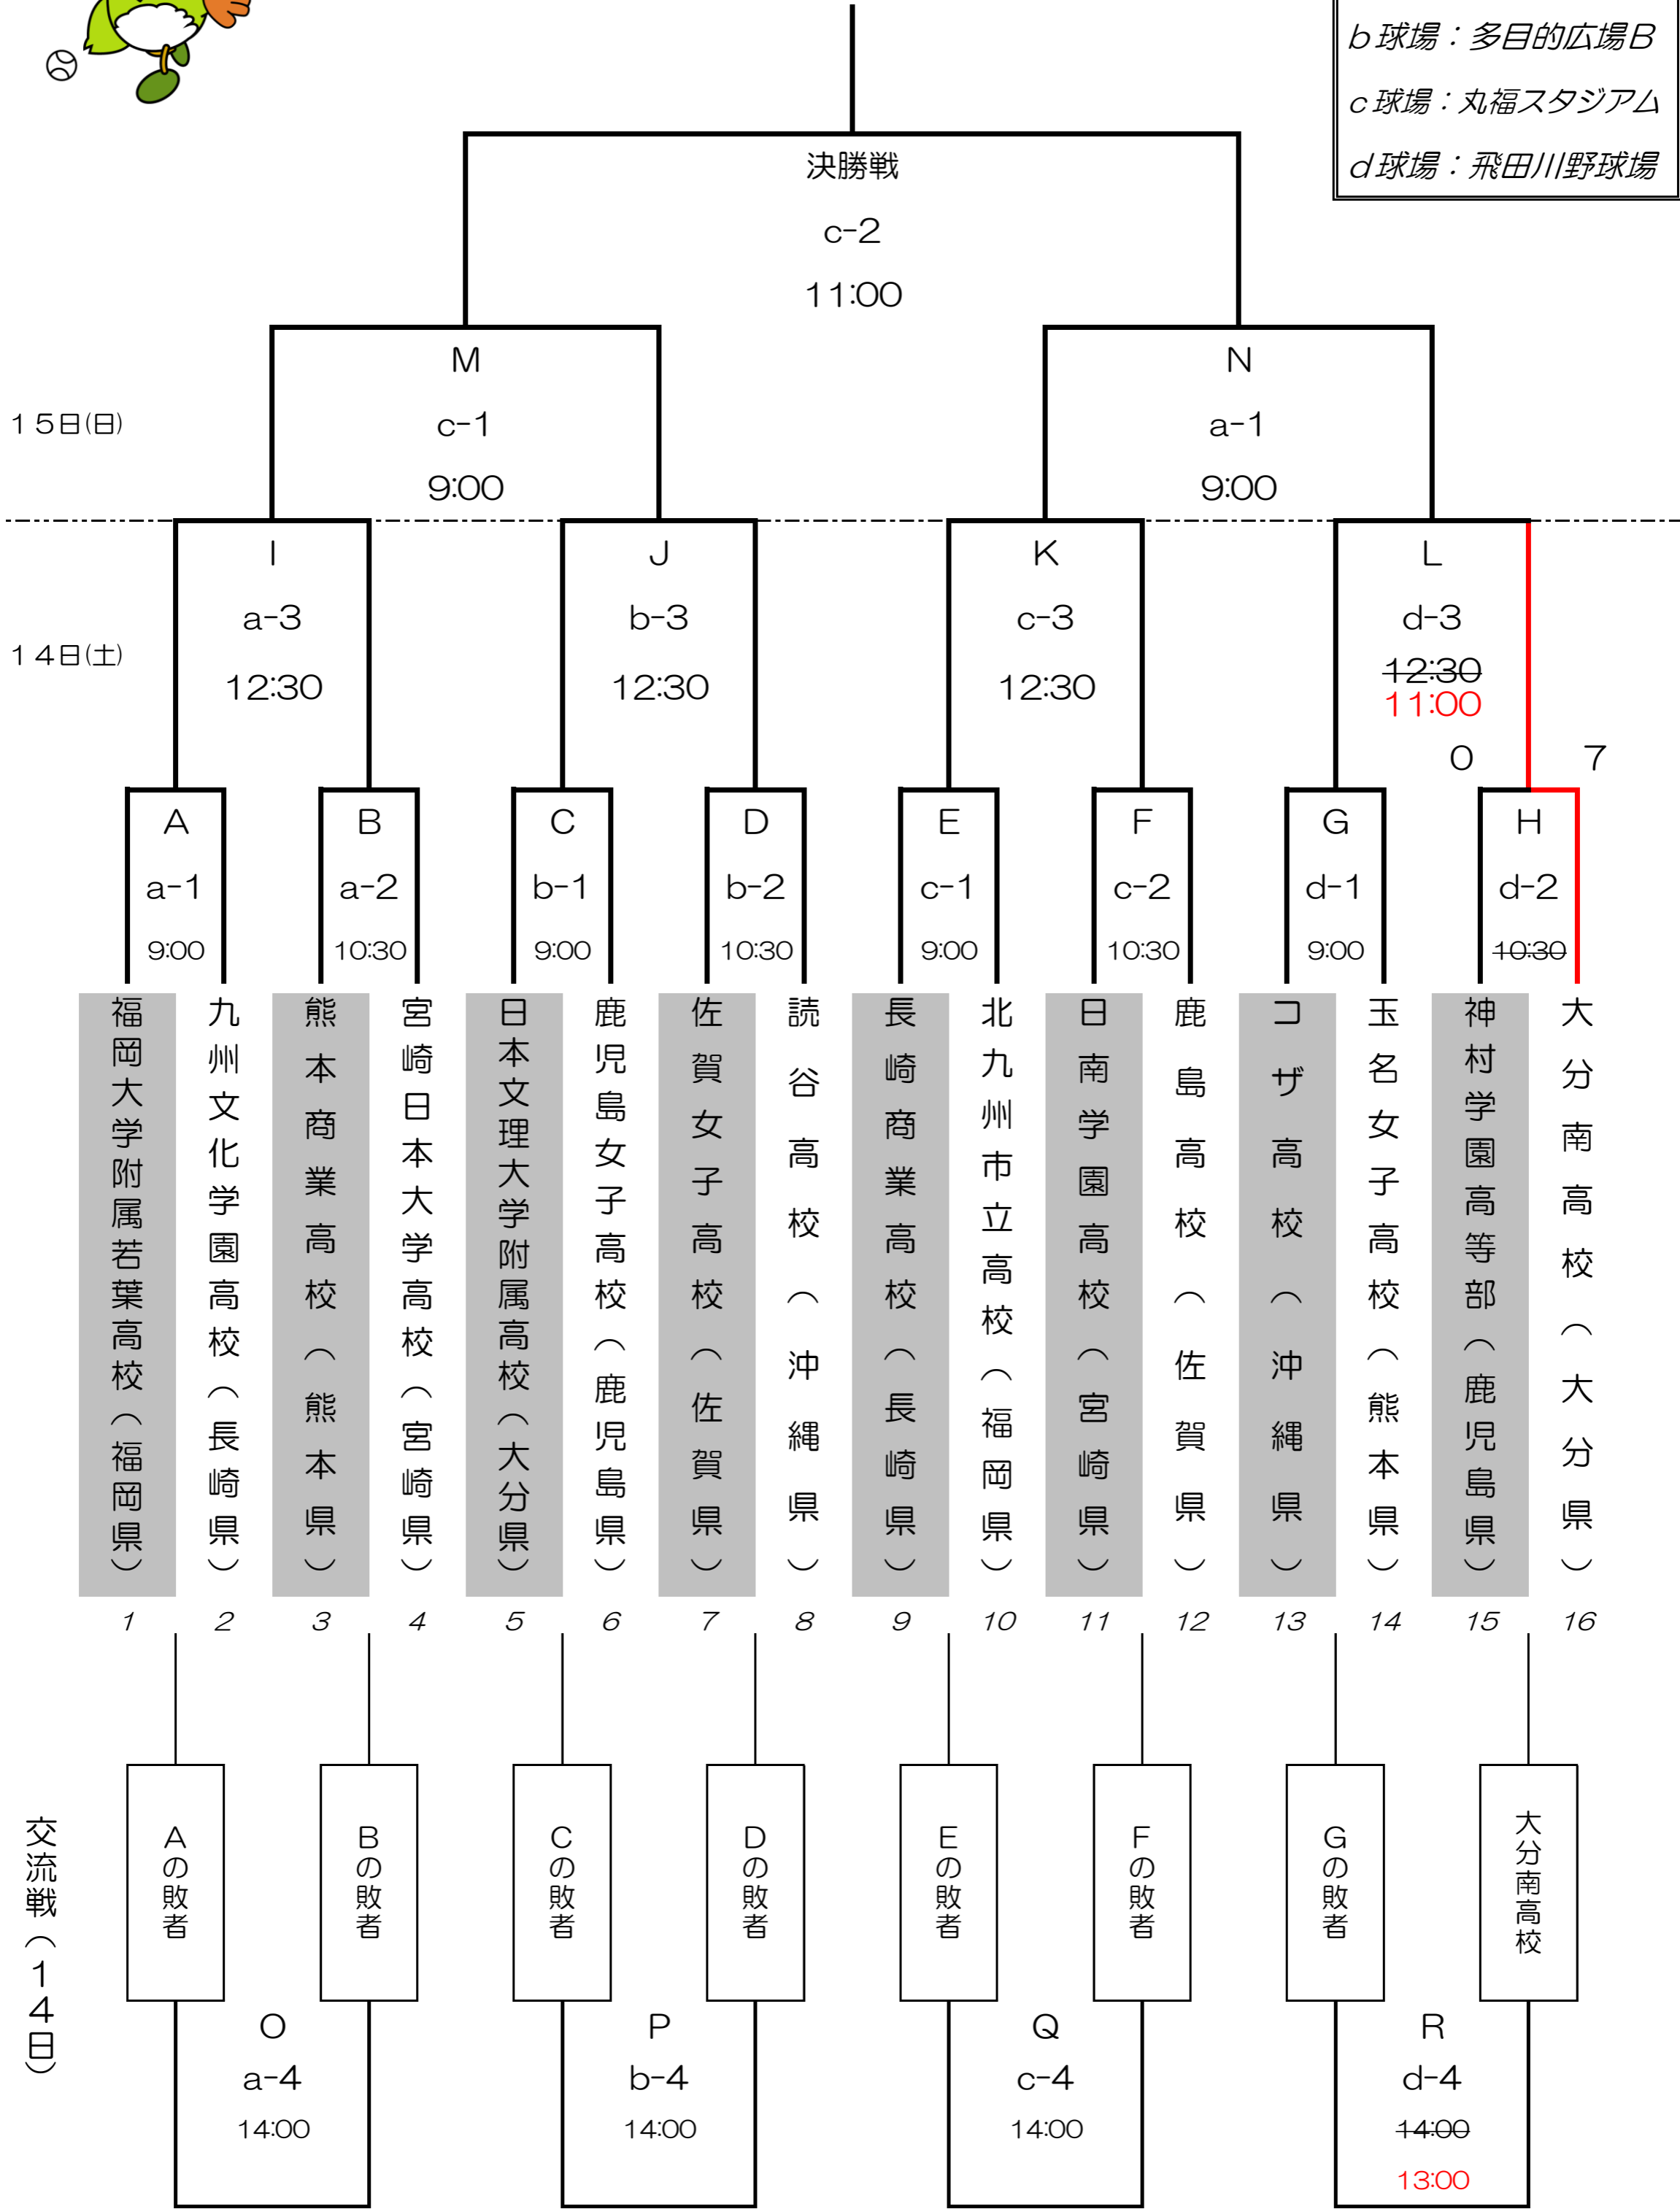

第56回九州高校女子ソフトボール選手権大会

a 球場：多目的広場A
 b 球場：多目的広場B
 c 球場：丸福スタジアム
 d 球場：飛田川野球場

※15日については練習試合用にb球場とd球場を開放。
 ※ 神村学園高等部は棄権のため、大分南高校の不戦勝