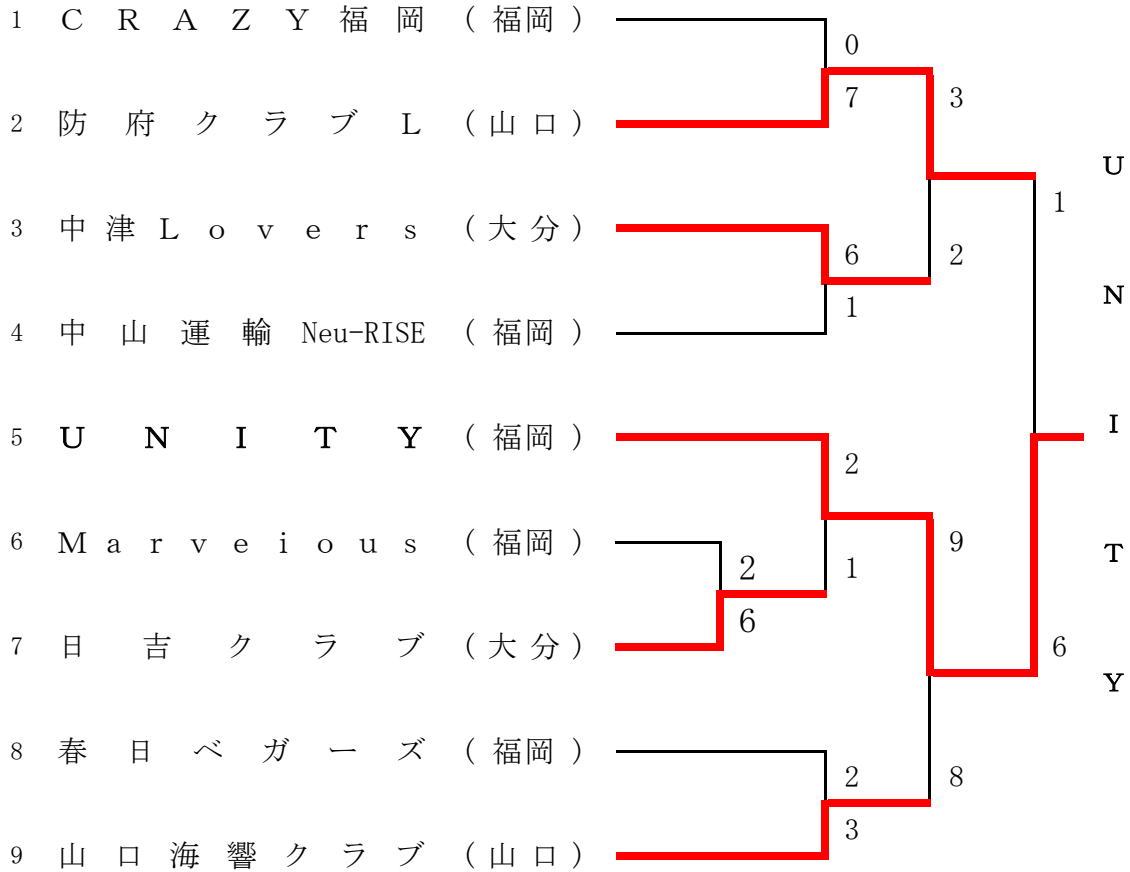

第23回九州オールレディースソフトボール大会

期日 令和4年5月21日(土)・22日(日)

会場 久留米市リバーサイドパーク

B球場：東櫛原地区ソフトボール場

C球場：東櫛原地区ソフトボール場

問い合わせ先：福岡県ソフトボール協会 記録員会