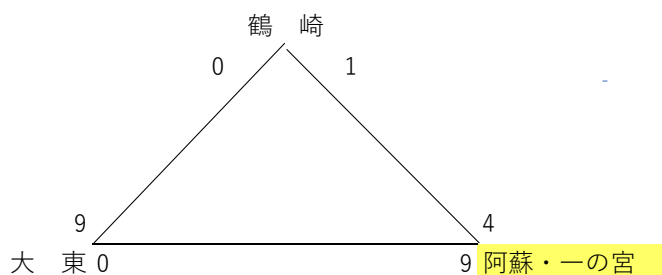

# 第10回国体メモリアル中学校女子ソフトボール大会

期 日	令和元年6月8日(土)
会 場	竹田市総合運動公園

〈予選Aパート〉

	坂ノ市	日 出	城南・南	湯 布 院	勝 敗	順位
坂ノ市		○ 8 - 0	○ 6 - 5		2勝0敗	2
日 出	● 0 - 8			● 3 - 4	0勝2敗	4
城南・南	● 5 - 6			● 0 - 4	0勝2敗	3
湯 布 院		○ 4 - 3	○ 4 - 0		2勝0敗	1

順位は、大会規定による

〈予選Bパート〉

	鶴 崎	阿蘇・一の宮	大 東	勝 敗	順位
鶴 崎		● 1 - 4	● 0 - 9	0勝2敗	3
阿蘇・一の宮	○ 4 - 1		○ 9 - 0	2勝0敗	1
大 東	○ 9 - 0	● 0 - 9		1勝1敗	2

〈予選Cパート〉

	大 在	東 部	明 野	勝 敗	順位
大 在		● 2 - 5	● 1 - 2	0勝2敗	3
東 部	○ 5 - 2		○ 1 - 0	2勝0敗	1
明 野	○ 2 - 1	● 0 - 1		1勝1敗	2