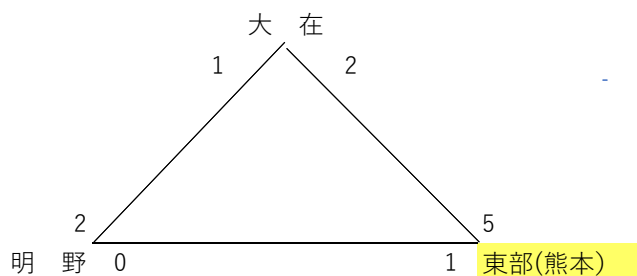

# 第10回国体メモリアル中学校女子ソフトボール大会

期 日	令和元年6月8日(土)
会 場	竹田市総合運動公園

〈予選Aパート〉

	坂ノ市	日 出	城南・南	湯 布 院	勝 敗	順位
坂ノ市		○ 8 - 0	○ 6 - 5		2勝0敗	2
日 出	● 0 - 8			● 3 - 4	0勝2敗	4
城南・南	● 5 - 6			● 0 - 4	0勝2敗	3
湯 布 院		○ 4 - 3	○ 4 - 0		2勝0敗	1

順位は、大会規定による

〈予選Bパート〉

	鶴 崎	阿蘇・一の宮	大 東	勝 敗	順位
鶴 崎		● 1 - 4	● 0 - 9	0勝2敗	3
阿蘇・一の宮	○ 4 - 1		○ 9 - 0	2勝0敗	1
大 東	○ 9 - 0	● 0 - 9		1勝1敗	2

〈予選Cパート〉

	大 在	東 部	明 野	勝 敗	順位
大 在		● 2 - 5	● 1 - 2	0勝2敗	3
東 部	○ 5 - 2		○ 1 - 0	2勝0敗	1
明 野	○ 2 - 1	● 0 - 1		1勝1敗	2