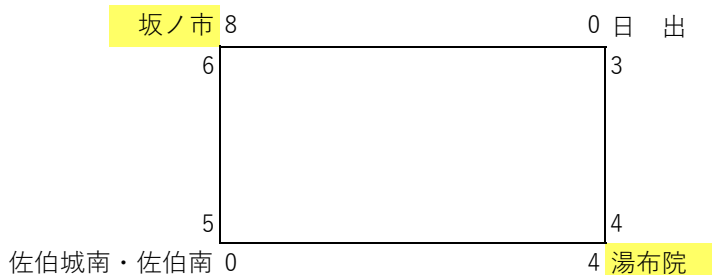

# 第10回国体メモリアル中学校女子ソフトボール大会

期 日	令和元年6月8日(土)
会 場	竹田市総合運動公園

〈予選Aパート〉

	坂ノ市	日 出	城南・南	湯 布 院	勝 敗	順位
坂ノ市		○ 8 - 0	○ 6 - 5		2勝0敗	2
日 出	● 0 - 8			● 3 - 4	0勝2敗	4
城南・南	● 5 - 6			● 0 - 4	0勝2敗	3
湯 布 院		○ 4 - 3	○ 4 - 0		2勝0敗	1

順位は、大会規定による

〈予選Bパート〉

	鶴 崎	阿蘇・一の宮	大 東	勝 敗	順位
鶴 崎		● 1 - 4	● 0 - 9	0勝2敗	3
阿蘇・一の宮	○ 4 - 1		○ 9 - 0	2勝0敗	1
大 東	○ 9 - 0	● 0 - 9		1勝1敗	2

〈予選Cパート〉

	大 在	東 部	明 野	勝 敗	順位
大 在		● 2 - 5	● 1 - 2	0勝2敗	3
東 部	○ 5 - 2		○ 1 - 0	2勝0敗	1
明 野	○ 2 - 1	● 0 - 1		1勝1敗	2