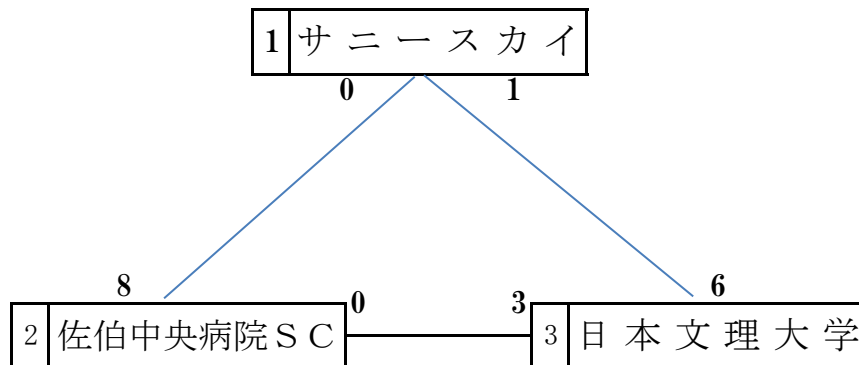

第70回全日本総合女子ソフトボール選手権大会 大分県予選会

期 日	平成30年4月22日(日)
会 場	臼杵市総合運動公園多目的広場

	サニースカイ	佐伯中央病院	日本文理大学	勝 敗	順位
サニースカイ		● 0 - 8	● 1 - 6	0勝2敗	3
佐伯中央病院SC	○ 8 - 0		● 0 - 3	1勝1敗	2
日本文理大学	○ 6 - 1	○ 3 - 0		2勝0敗	1

第1代表	日 本 文 理 大 学
第2代表	佐 伯 中 央 病 院 S C