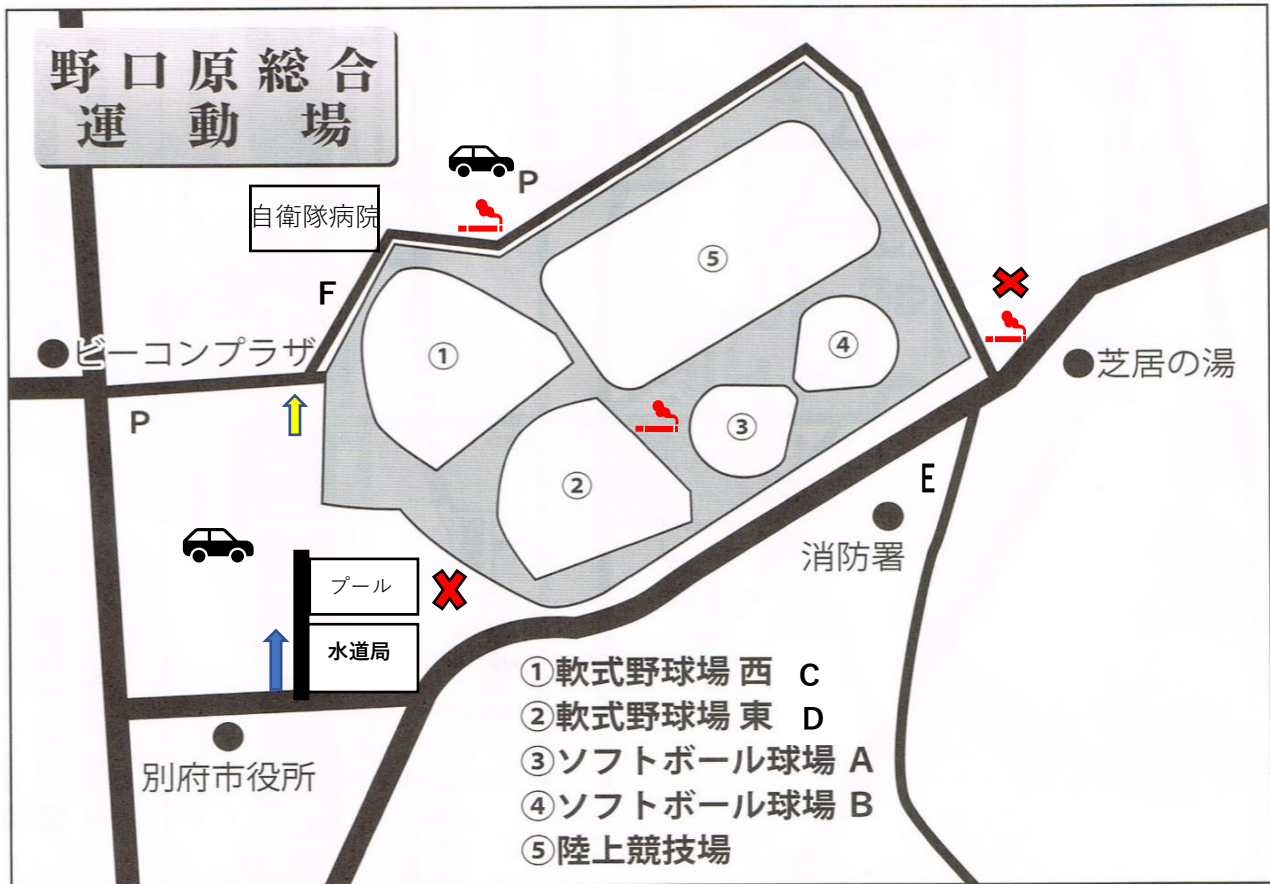

駐車場地図とお知らせ

①駐車場は  の2か所です。
水道局横の道  を上がってください。
グラウンドへは黄色  から歩いて行けます。(ここから車は入れません)
 の所は駐車禁止です。

②開門時間は7/5現在未定です。
組み合わせ表に記載しますのでそちらで確認をしてください。
開門時間前に来ても施錠しているので駐車場、グラウンドには入れません。
E入り口前は消防署、バス停があります。
F入り口上には自衛隊病院があり救急車も通ります。
開門時間前に来て車の列を作ることのないようお願いいたします。

③喫煙所  は3か所です。
喫煙場所以外での喫煙はひかえてください。

④オーダー表、領収書は当日お渡しします。ソフトボール場本部席まで取りに来てください。

⑤質問がありましたら、別府市ソフトボール協会事務局 下郡由華まで。(080-2734-7660)